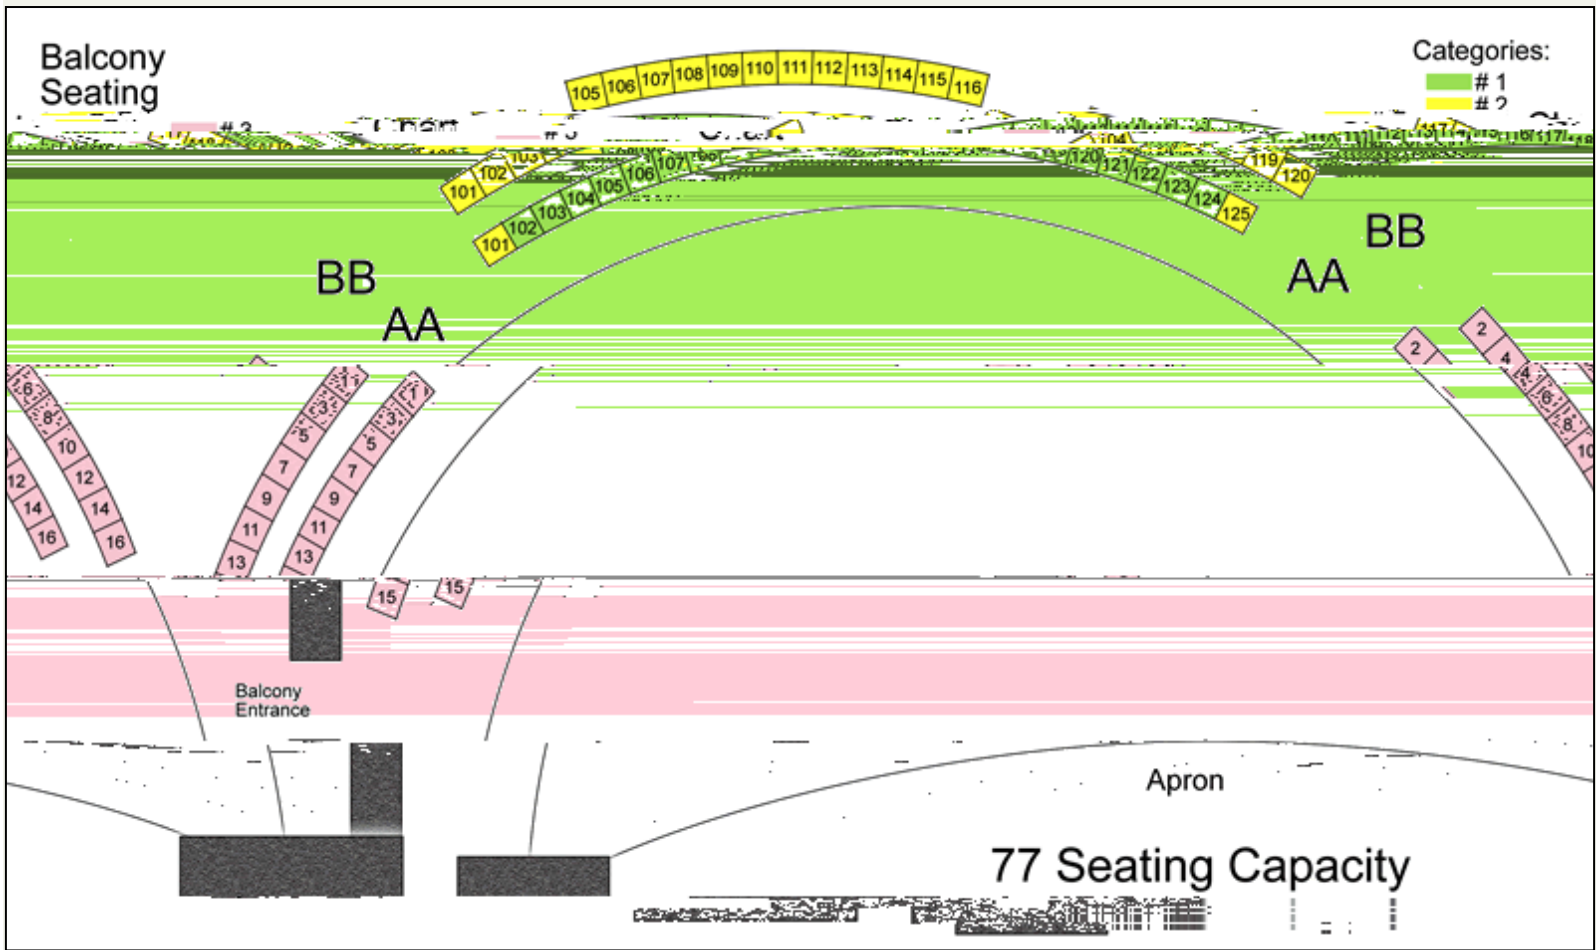

# Sharp Theater

[Close Window](#)